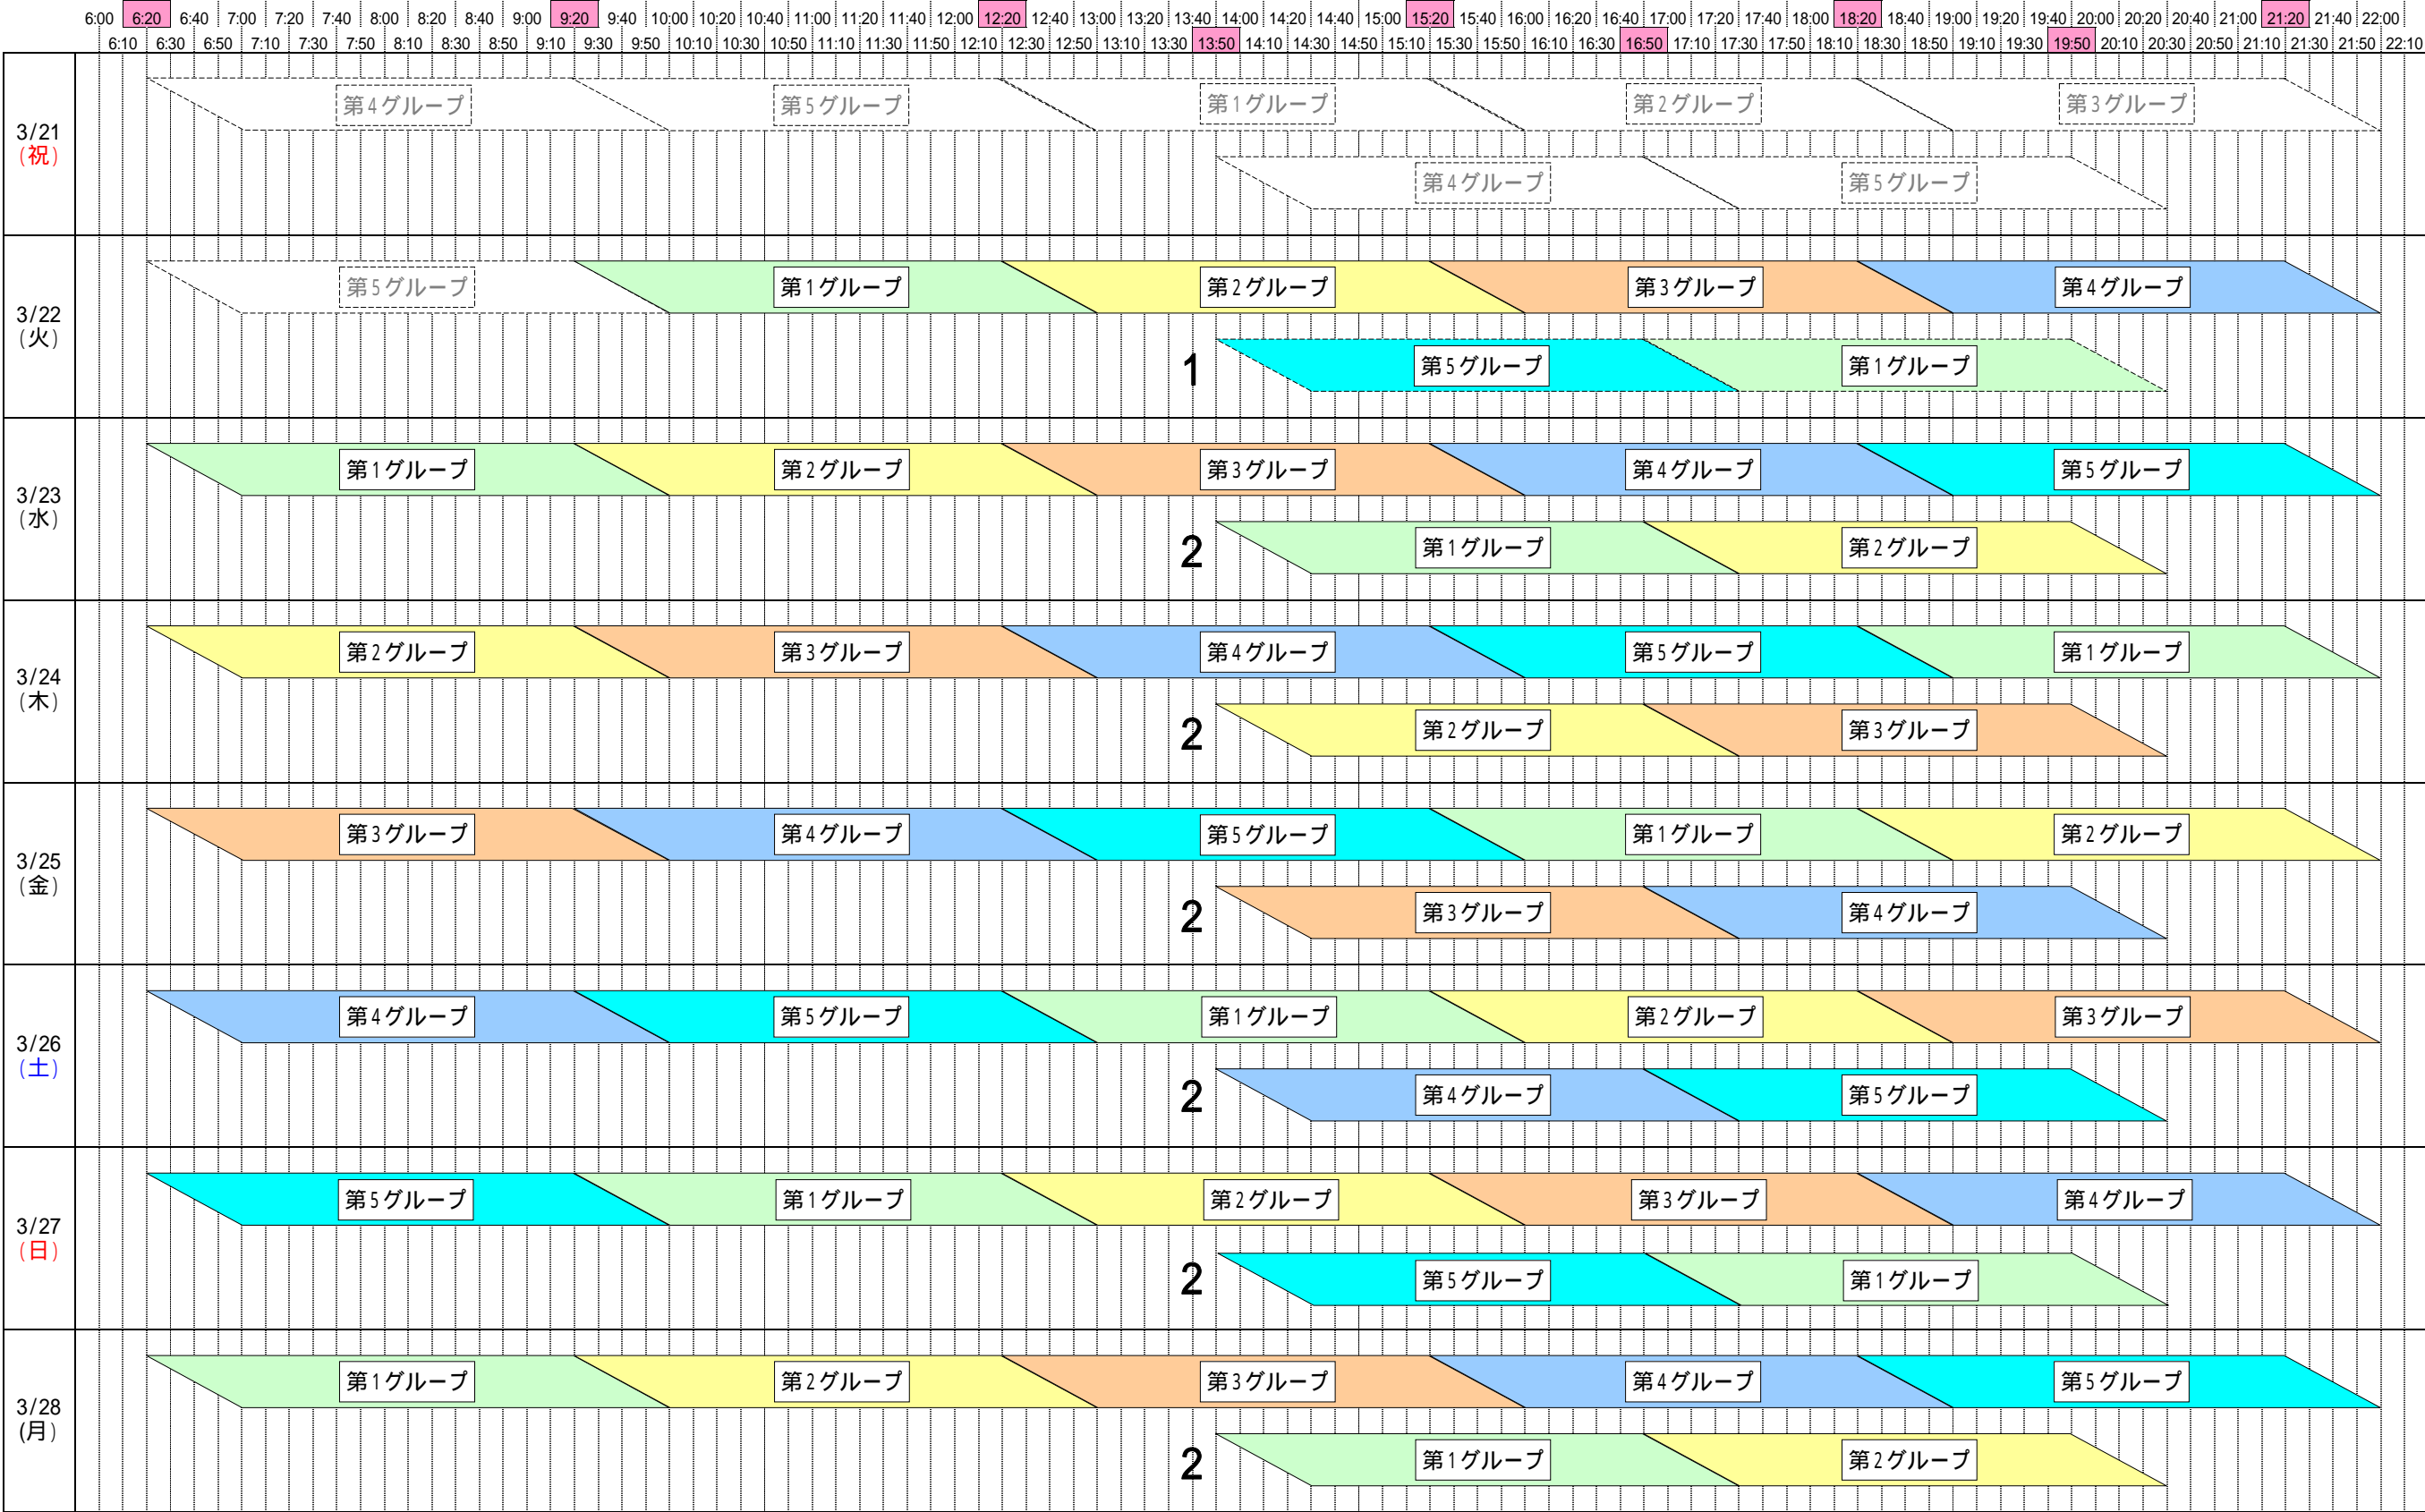

週間計画停電(予定)

別紙

1 3月22日(火)の13:50～17:30, 16:50～20:30の時間帯における実施の要否については、今後需給を見極め、開始時間の2時間前までにお知らせいたします。
 2 需要が増加し、供給力の不足が懸念される場合は、同日の第1, 第2時間帯のグループをそれぞれ、13:50～17:30, 16:50～20:30の時間帯で計画停電を追加することがあります。